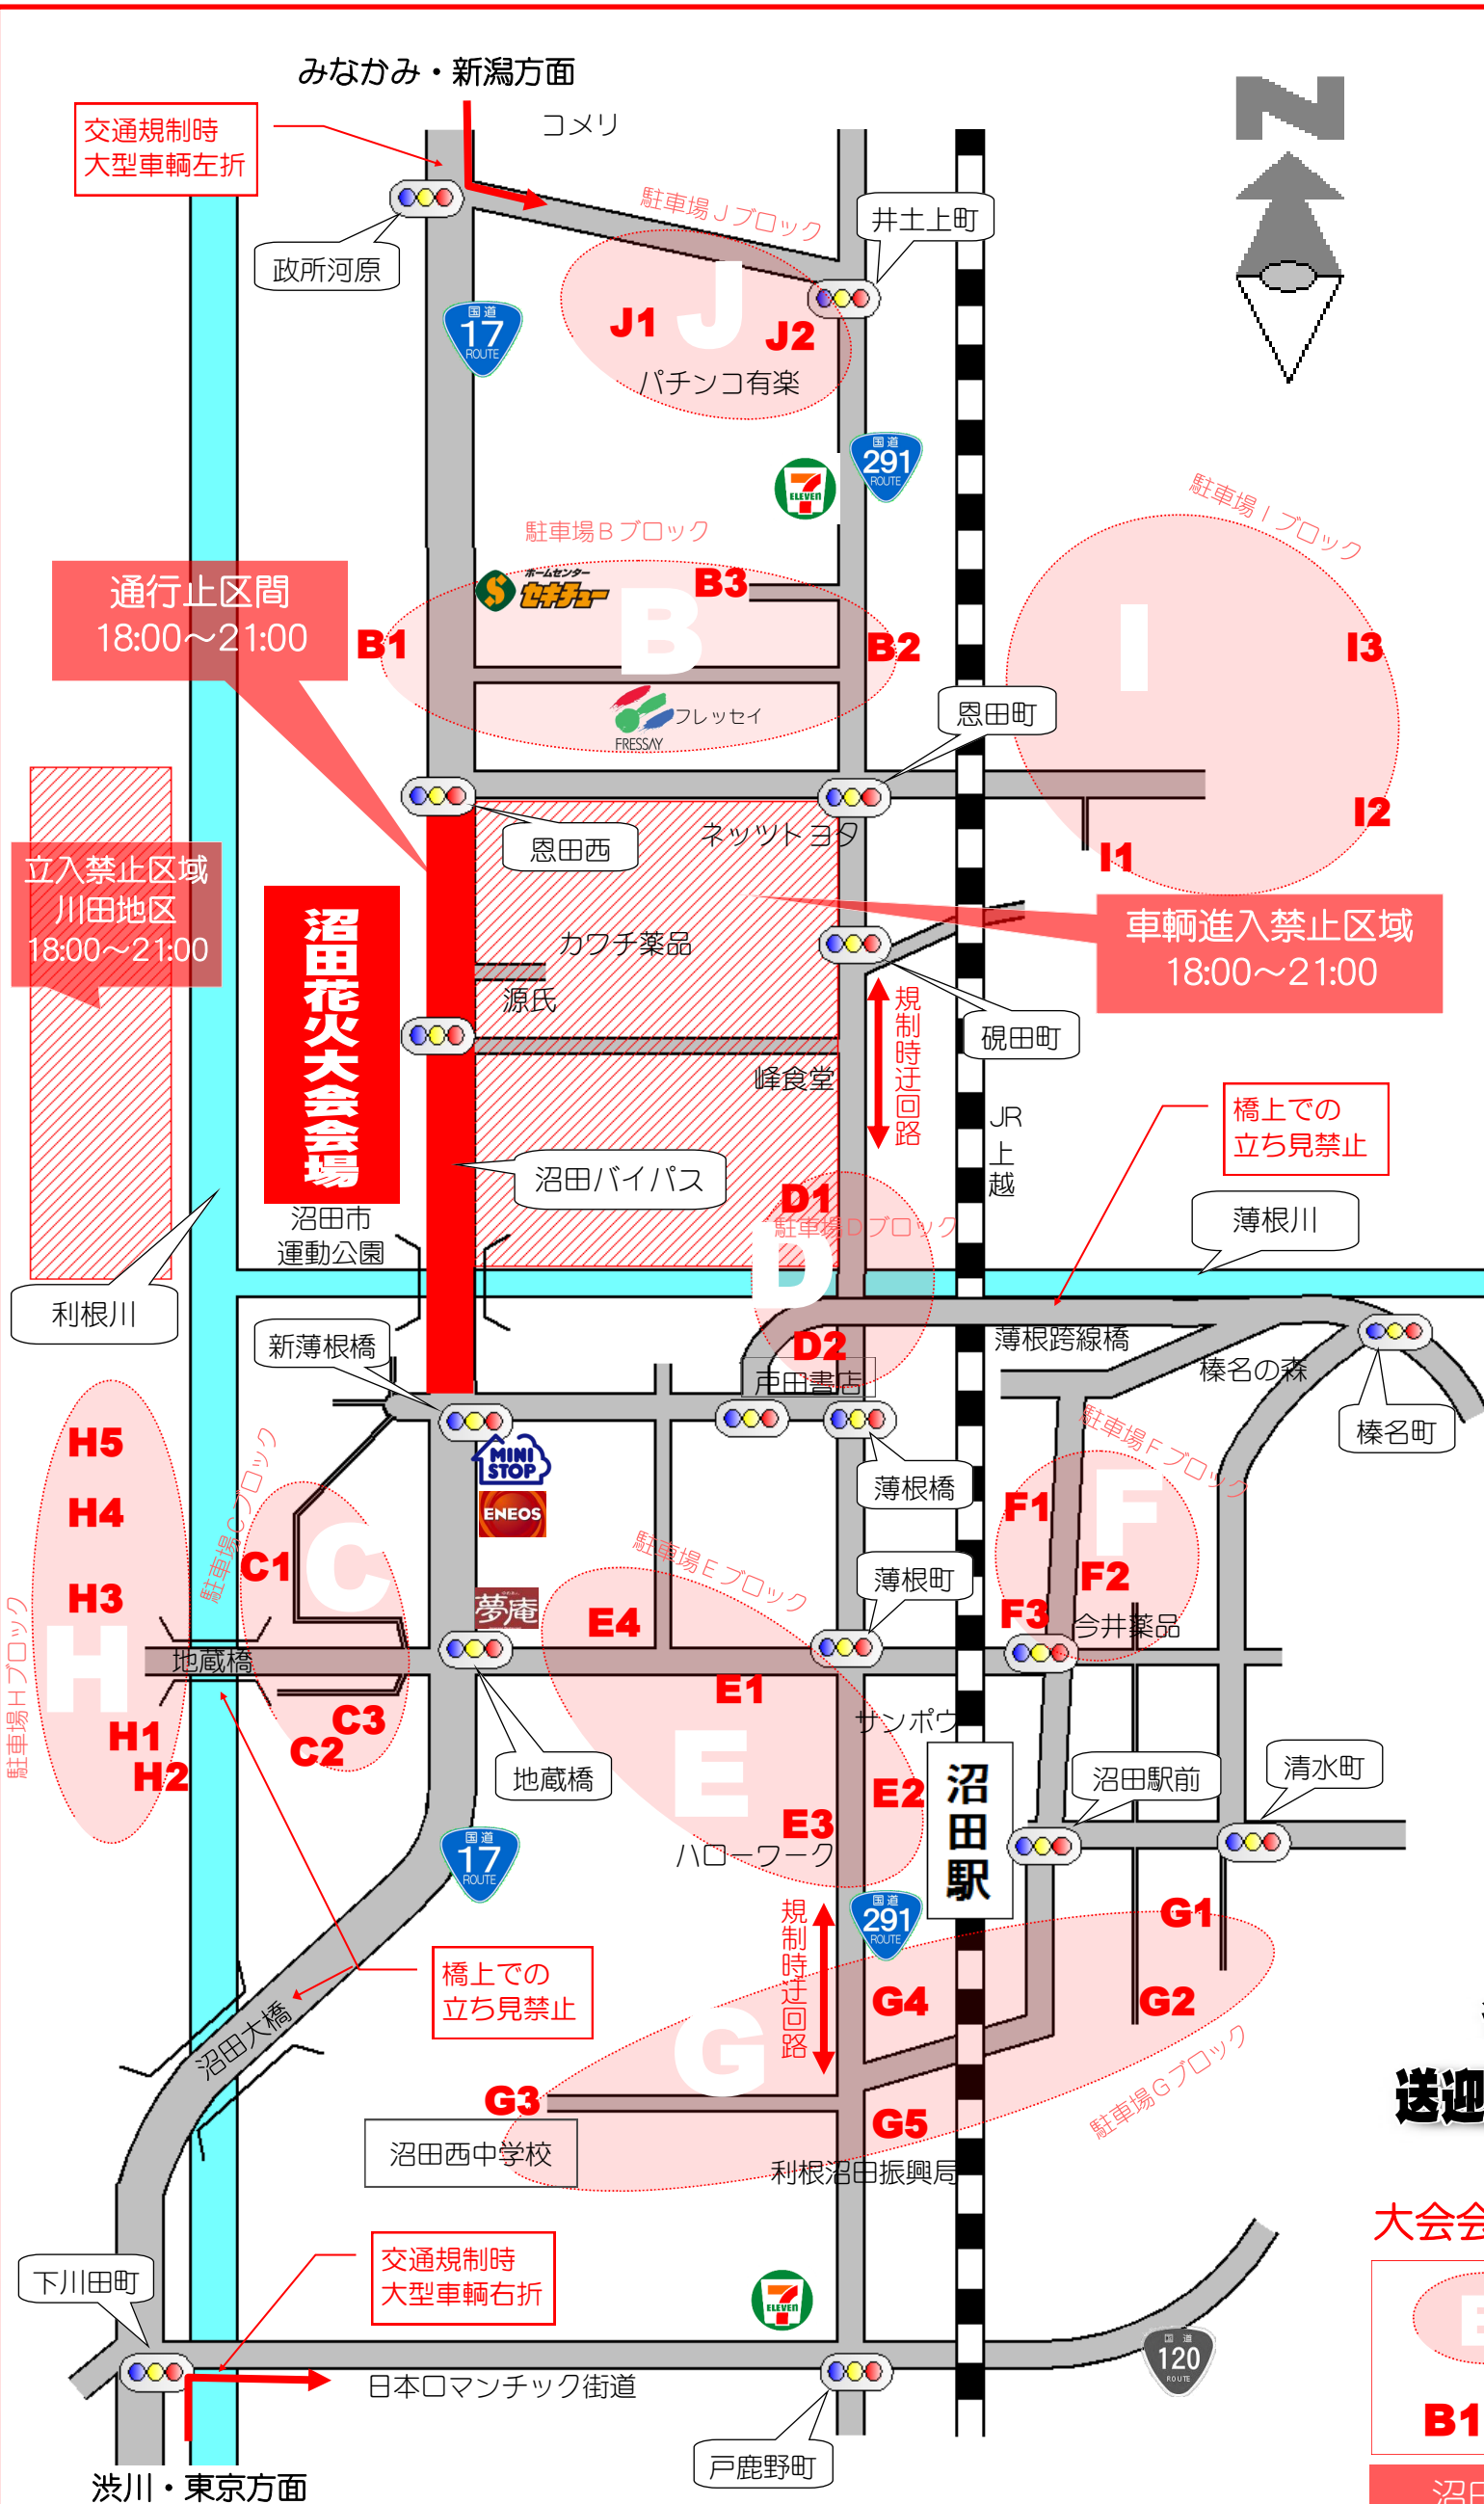

# 第6回 沼田花火大会 会場周辺駐車場・交通規制

平成30年  
9月8日  
土曜日

花火打上時間  
19:00～19:45

打上時間は天候等により  
変更する場合があります

交通規制時間  
18:00～21:00

各種イベント開始14:00～

送迎車輛の会場進入許可時間  
13:00～17:30

大会会場内は一切駐車できません

- B** …… 駐車場グループ  
ブロック別
- B1** …… 駐車場番号 (裏面参照)

沼田花火大会公式ホームページ  
<http://numatahanabi.com/>

各交差点には誘導員を配置して花火会場・駐車場への案内をしています